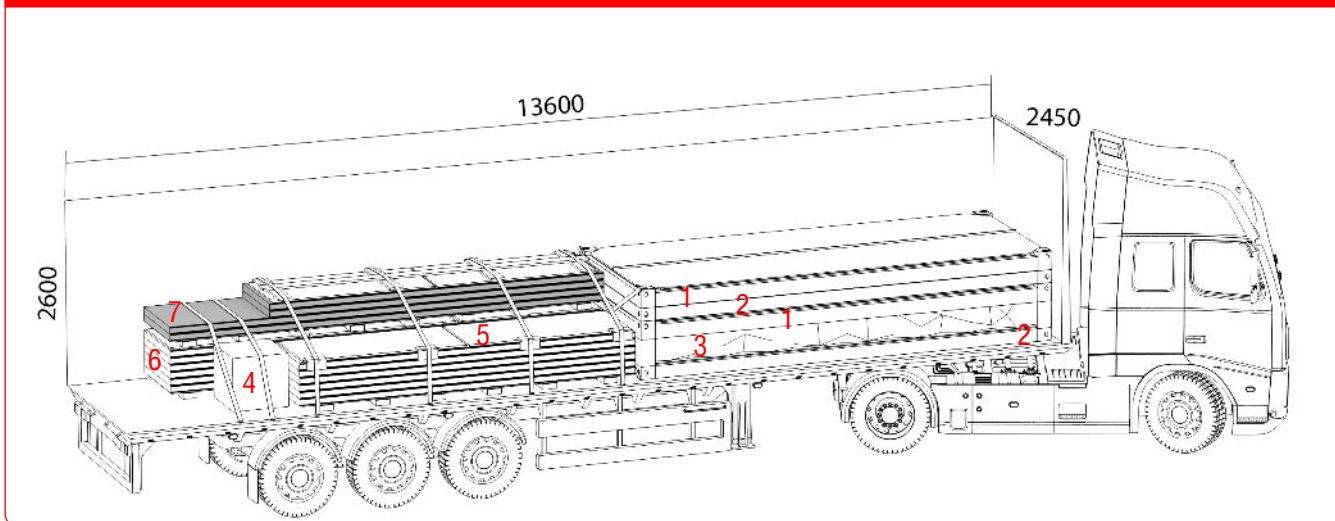

DOORHAN[®]

**ВАРИАНТЫ
ТРАНСПОРТИРОВКИ
ДОМОКОМПЛЕКТА
EFFECT LIGHT 29
НА ОБЪЕКТ**

ВАРИАНТЫ ТРАНСПОРТИРОВКИ ДОМОКОМПЛЕКТА ЭФФЕКТ LIGHT 29 НА ОБЪЕКТ

1. ДОСТАВКА АВТОТРАНСПОРТОМ

Рис. 1.1. Расположение комплектующих одного домокомплекта в еврофуре 13,6 м

1. Рама покрытия – 2 шт.
2. Рама основания – 2 шт.
3. Все содержимое домокомплекта кроме рам, панелей и коробки с мелкой комплектацией.
4. Коробка с мелкой комплектацией – 1 шт.
5. Панели толщиной 100 мм, шириной 1 150 мм, длиной 4 830 мм – 6 шт.
6. Панели толщиной 100 мм, шириной 1 150 мм, длиной 6 255 мм – 6 шт.
7. Комплект цокольных панелей:
 - панели толщиной 100 мм, шириной 1 150 мм, длиной 4 830 мм (цвет антрацит – 2 шт.);
 - панели толщиной 100 мм, шириной 1 150 мм, длиной 6 255 мм (цвет антрацит – 2 шт.).

Рис. 1.2. Расположение комплектующих двух домокомплектов в одной еврофуре 13,6 м

1. Рама покрытия – 4 шт.
2. Рама основания – 4 шт.
3. Все содержимое домокомплекта, кроме рам, панелей и коробки с мелкой комплектацией.
4. Коробка с мелкой комплектацией – 2 шт.
5. Панели толщиной 100 мм, шириной 1 150 мм, длиной 4 830 мм – 12 шт.
6. Панели толщиной 100 мм, шириной 1 150 мм, длиной 6 255 мм – 12 шт.
7. Комплект цокольных панелей:
 - панели толщиной 100 мм, шириной 1 150 мм, длиной 4 830 мм (цвет антрацит – 4 шт.);
 - панели толщиной 100 мм, шириной 1 150 мм, длиной 6 255 мм (цвет антрацит – 4 шт.).

2. ДОСТАВКА В КОНТЕЙНЕРАХ

Для транспортировки домокомплектов используются 40-футовые контейнеры увеличенной высоты (High Cube).

Таблица 2.1. Габаритные размеры контейнера

Размеры	Внешние	Внутренние
Длина, м	12,192	12,093
Ширина, м	2,438	2,350
Высота, м	2,896	2,693
Размеры дверного проема		
Ширина, м		2,340
Высота, м		2,597