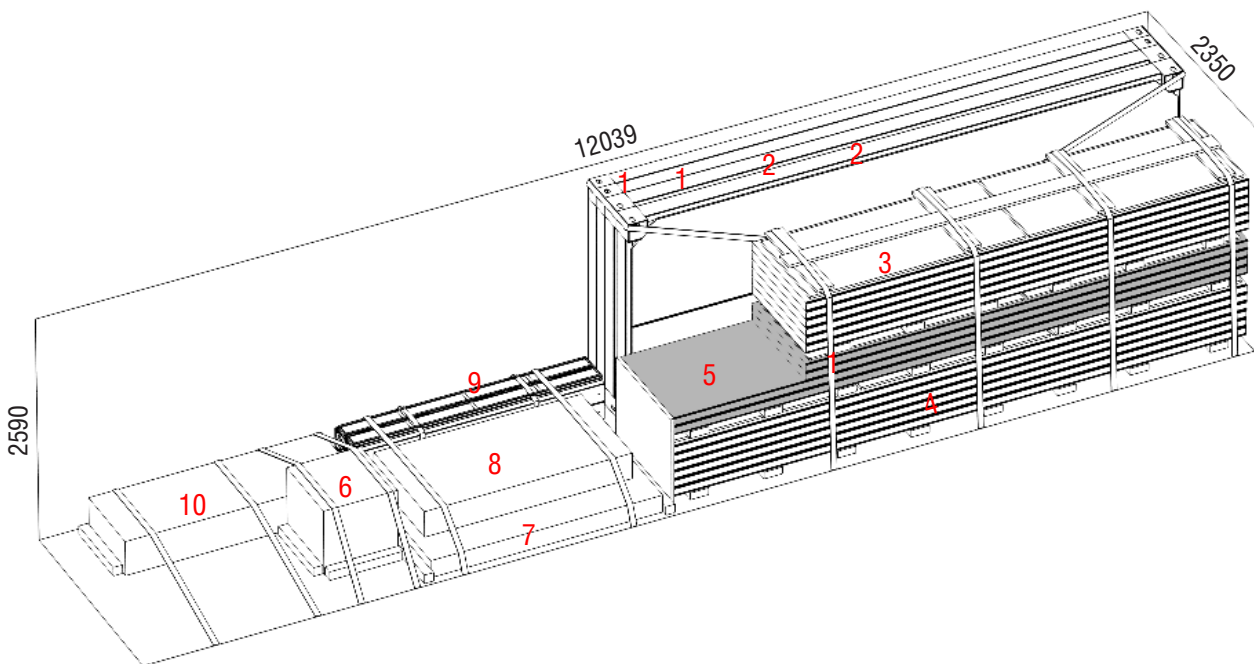

2. ДОСТАВКА В КОНТЕЙНЕРАХ

Для транспортировки домокомплектов используются 40-футовые контейнеры увеличенной высоты (High Cube).

Таблица 2.1. Габаритные размеры контейнера

Размеры	Внешние	Внутренние
Длина, м	12,192	12,093
Ширина, м	2,438	2,350
Высота, м	2,896	2,693
Размеры дверного проема		
Ширина, м		2,340
Высота, м		2,597

Рис. 2.1. Расположение комплектующих в контейнере

1. Рама покрытия – 2 шт.
2. Рама основания – 2 шт.
3. Панели толщиной 100 мм, шириной 1 150 мм, длиной 4 830 мм – 6 шт.
4. Панели толщиной 100 мм, шириной 1150 мм, длиной 6 255 мм – 6 шт.
5. Комплект цокольных панелей:
  - панели толщиной 100 мм, шириной 1 150 мм, длиной 4 830 мм (цвет антрацит – 2 шт.);
  - панели толщиной 100 мм, шириной 1 150 мм, длиной 6 255 мм (цвет антрацит – 2 шт.).
6. Коробка с мелкой комплектацией – 1 шт.
7. Козырек.
8. Дверь.
9. Угловые, дополнительные и дополнительные дверные стойки.
10. Фасонные элементы.