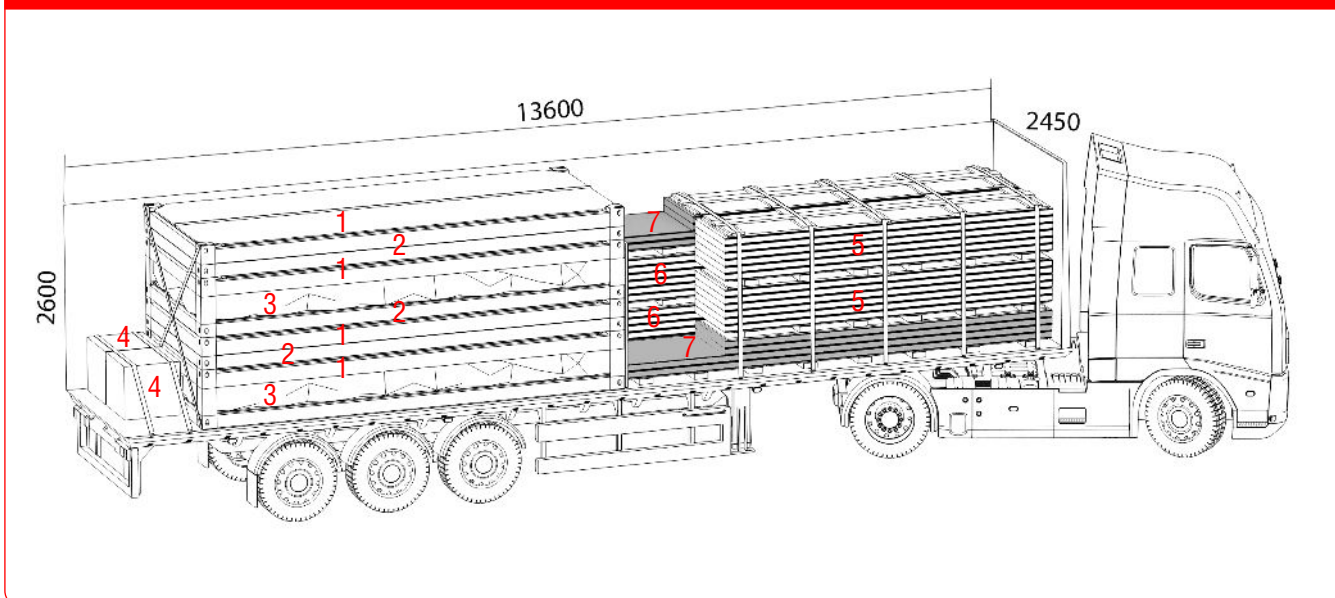

DOORHAN[®]

**ВАРИАНТЫ
ТРАНСПОРТИРОВКИ
ДОМОКОМПЛЕКТА
EFFECT LIGHT 29
НА ОБЪЕКТ**

ВАРИАНТЫ ТРАНСПОРТИРОВКИ ДОМОКОМПЛЕКТА ЭФФЕКТ LIGHT 29 НА ОБЪЕКТ

1. ДОСТАВКА АВТОТРАНСПОРТОМ

Рис. 1.1. Расположение комплектующих одного домокомплекта в еврофуре 13,6 м

1. Рама покрытия – 2 шт.
2. Рама основания – 2 шт.
3. Все содержимое домокомплекта кроме рам, панелей и коробки с мелкой комплектацией.
4. Коробка с мелкой комплектацией – 1 шт.
5. Панели толщиной 100 мм, шириной 1 150 мм, длиной 4 830 мм – 6 шт.
6. Панели толщиной 100 мм, шириной 1 150 мм, длиной 6 255 мм – 6 шт.
7. Комплект цокольных панелей:
 - панели толщиной 100 мм, шириной 1 150 мм, длиной 4 830 мм (цвет антрацит – 2 шт.);
 - панели толщиной 100 мм, шириной 1 150 мм, длиной 6 255 мм (цвет антрацит – 2 шт.).

Рис. 1.2. Расположение комплектующих двух домокомплектов в одной еврофуре 13,6 м

1. Рама покрытия – 4 шт.
2. Рама основания – 4 шт.
3. Все содержимое домокомплекта, кроме рам, панелей и коробки с мелкой комплектацией.
4. Коробка с мелкой комплектацией – 2 шт.
5. Панели толщиной 100 мм, шириной 1 150 мм, длиной 4 830 мм – 12 шт.
6. Панели толщиной 100 мм, шириной 1 150 мм, длиной 6 255 мм – 12 шт.
7. Комплект цокольных панелей:
 - панели толщиной 100 мм, шириной 1 150 мм, длиной 4 830 мм (цвет антрацит – 4 шт.);
 - панели толщиной 100 мм, шириной 1 150 мм, длиной 6 255 мм (цвет антрацит – 4 шт.).

2. ДОСТАВКА В КОНТЕЙНЕРАХ

Для транспортировки домокомплектов используются 40-футовые контейнеры увеличенной высоты (High Cube).

Таблица 2.1. Габаритные размеры контейнера

Размеры	Внешние	Внутренние
Длина, м	12,192	12,093
Ширина, м	2,438	2,350
Высота, м	2,896	2,693
Размеры дверного проема		
Ширина, м		2,340
Высота, м		2,597