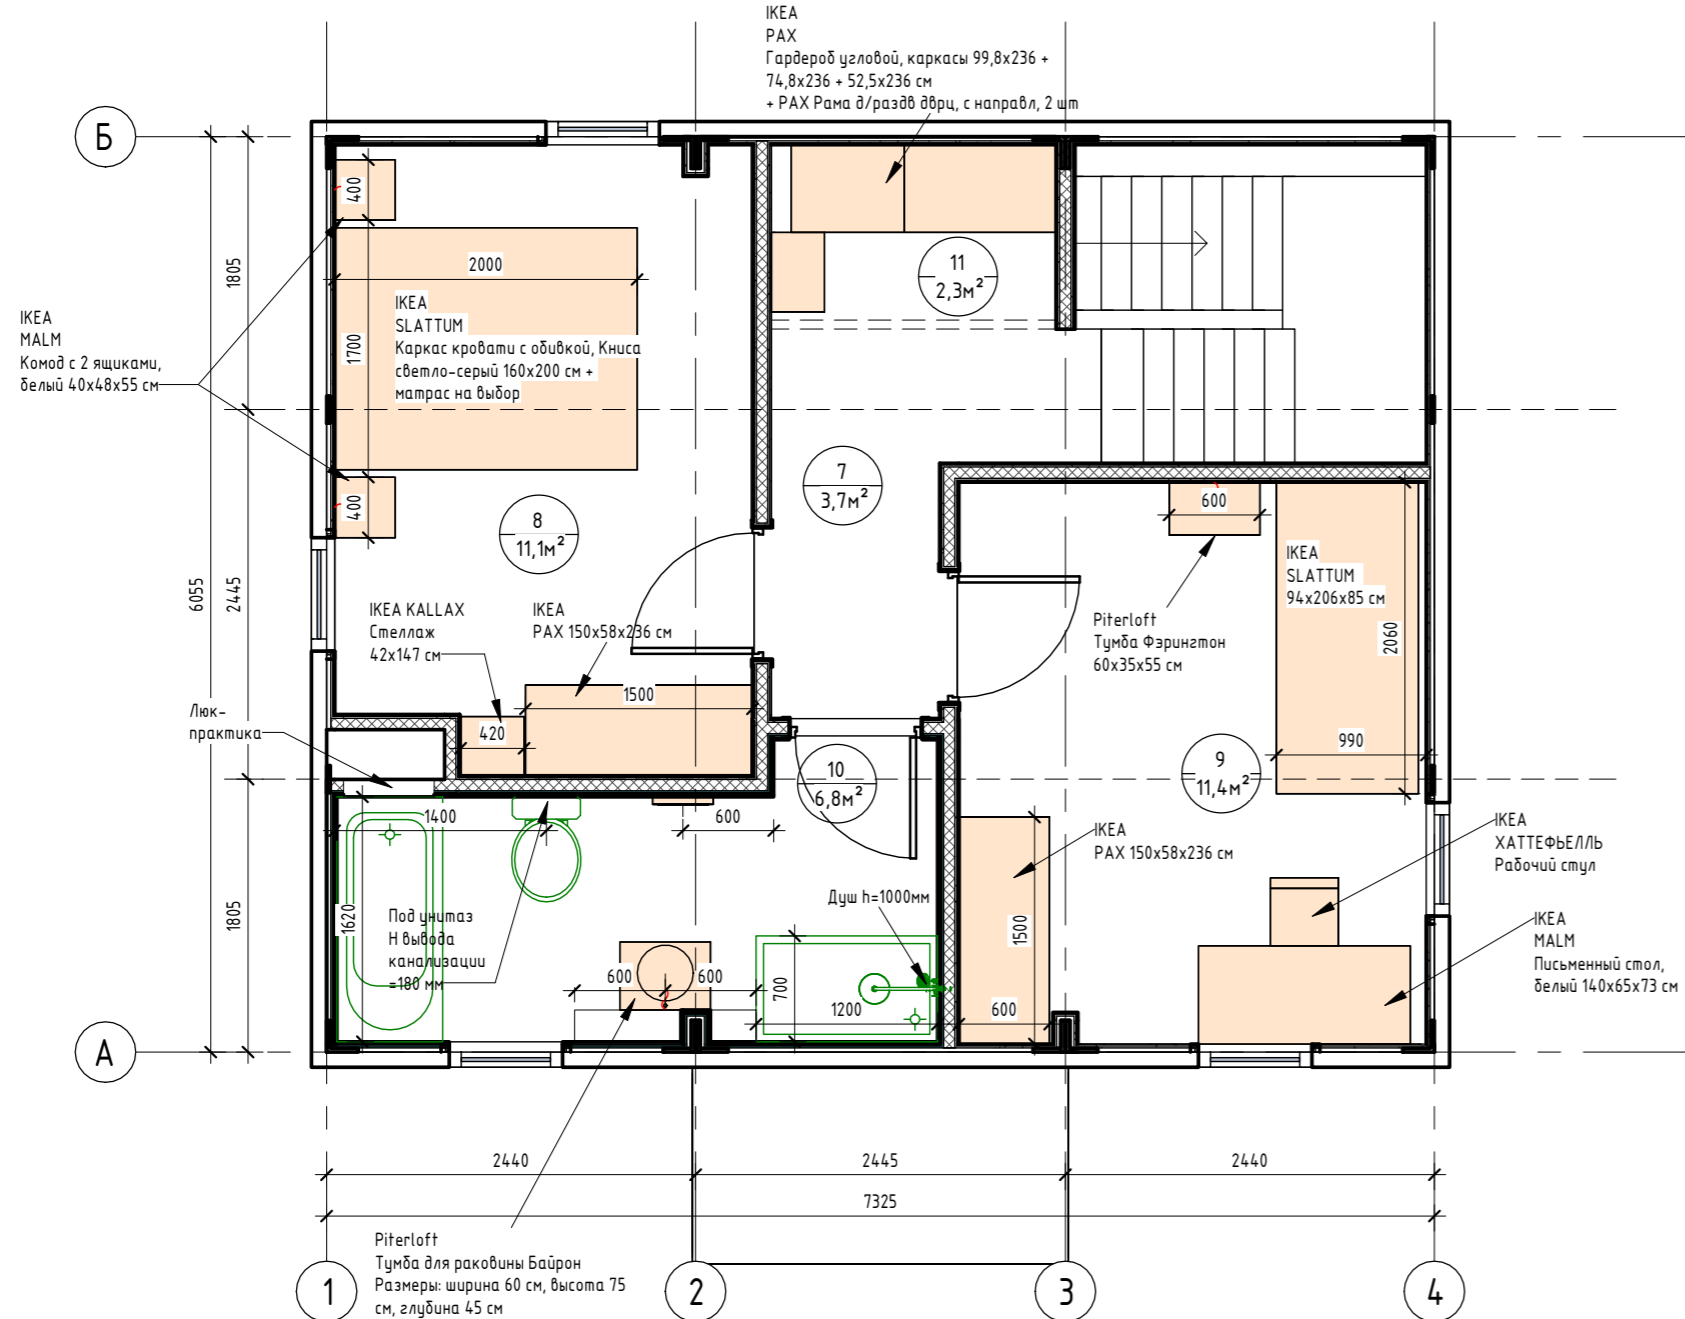

План с расстановкой мебели 1-го этажа. (1:50)

План с расстановкой мебели 2-го этажа. (1:50)

Мебель

№	Пом.	Наименование	Изображение
01	1, 3	ИКЕА PAX ПАКС Пара раздвижных дверей, зеркальное стекло/матовое стекло + гардероб белый 200x58x236 см	2шт
02	2	Piterloft Обеденный стол (180x80x72) на подставке Манхэттен + столешница	
03	2	6шт x loftdesigne СТУЛ 2471 model Длина 42 см Ширина 53 см Высота 82 см Высота посадки 48 см Глубина посадки 39 см	
04	2	ИКЕА Кухня: 1. Фасады SINARP (или Ваксторп под грецкий орех), 2. Цоколь LERHYTTAN, 3. Столешница ЕКВАСКЕН, черный под камень/ламинат 24x2,8м ИЗУ КАПЕЛЛОВ: 4. Бардер стеной FIXA, 5. METOD Выс шкаф для хол/мороз с 3 дверями, 60x60x228 см 6. ISANDE ISANDE Встраиваемый холодильник/морозильник А+, система No Frost белый 192/61л 7. METOD Выс шкаф д/духовки/СВЧ/2 дб/полки, 60x60x220 см 8. SMAKSAK Духовка с горячим обдувом, черный 9. MATTRADITION СВЧ встраиваемая, черный 10. METOD / MAXIMERA Напольный шкаф для варочной панели/2 фронт пнл/3 ящика 60x60 см 11. TREVLIJN Индукц варочн панель, ИКЕА 300 черный 59 см 12. NYTTIG Вставка в ящик под варочную панель 60 см 13. STRÖMLINJE Светодиодная подсветка столешницы, белый 60 см 14. METOD Напольный шкаф для мойки, 60x60 см 15. KILSVIKEN Овальный врезная мойка с крылом, черный/кварцевый композит 72x46 см 16. TOLLSJÖN Смеситель кухонный с душем, черный полноразмерный металл 17. Встраиваемая посудомоечная машина, ИКЕА 700, 60 см и шкаф для нее 18. METOD Напл шк 2 фронт/2низ/1срд/1 выс ящ., 60x60 см 19. METOD Навесной шкаф с сушилкой/1дверца 60x80 см 20. METOD Навесной шкаф с полками/1дверца 60x80 см 21. UNDERVERK Встраиваемый колпак вытяжного шкафа, нержавеющая сталь 60 см	
05	3	loftdesigne ДИВАН 2976 model 220x104x86	
06	3	Piterloft Тумба под ТВ Стэнли 154x40x61	
07	4, 10	Piterloft Тумба для раковины Байрон Размеры: ширина 60 см, высота 75 см, глубина 45 см	2шт