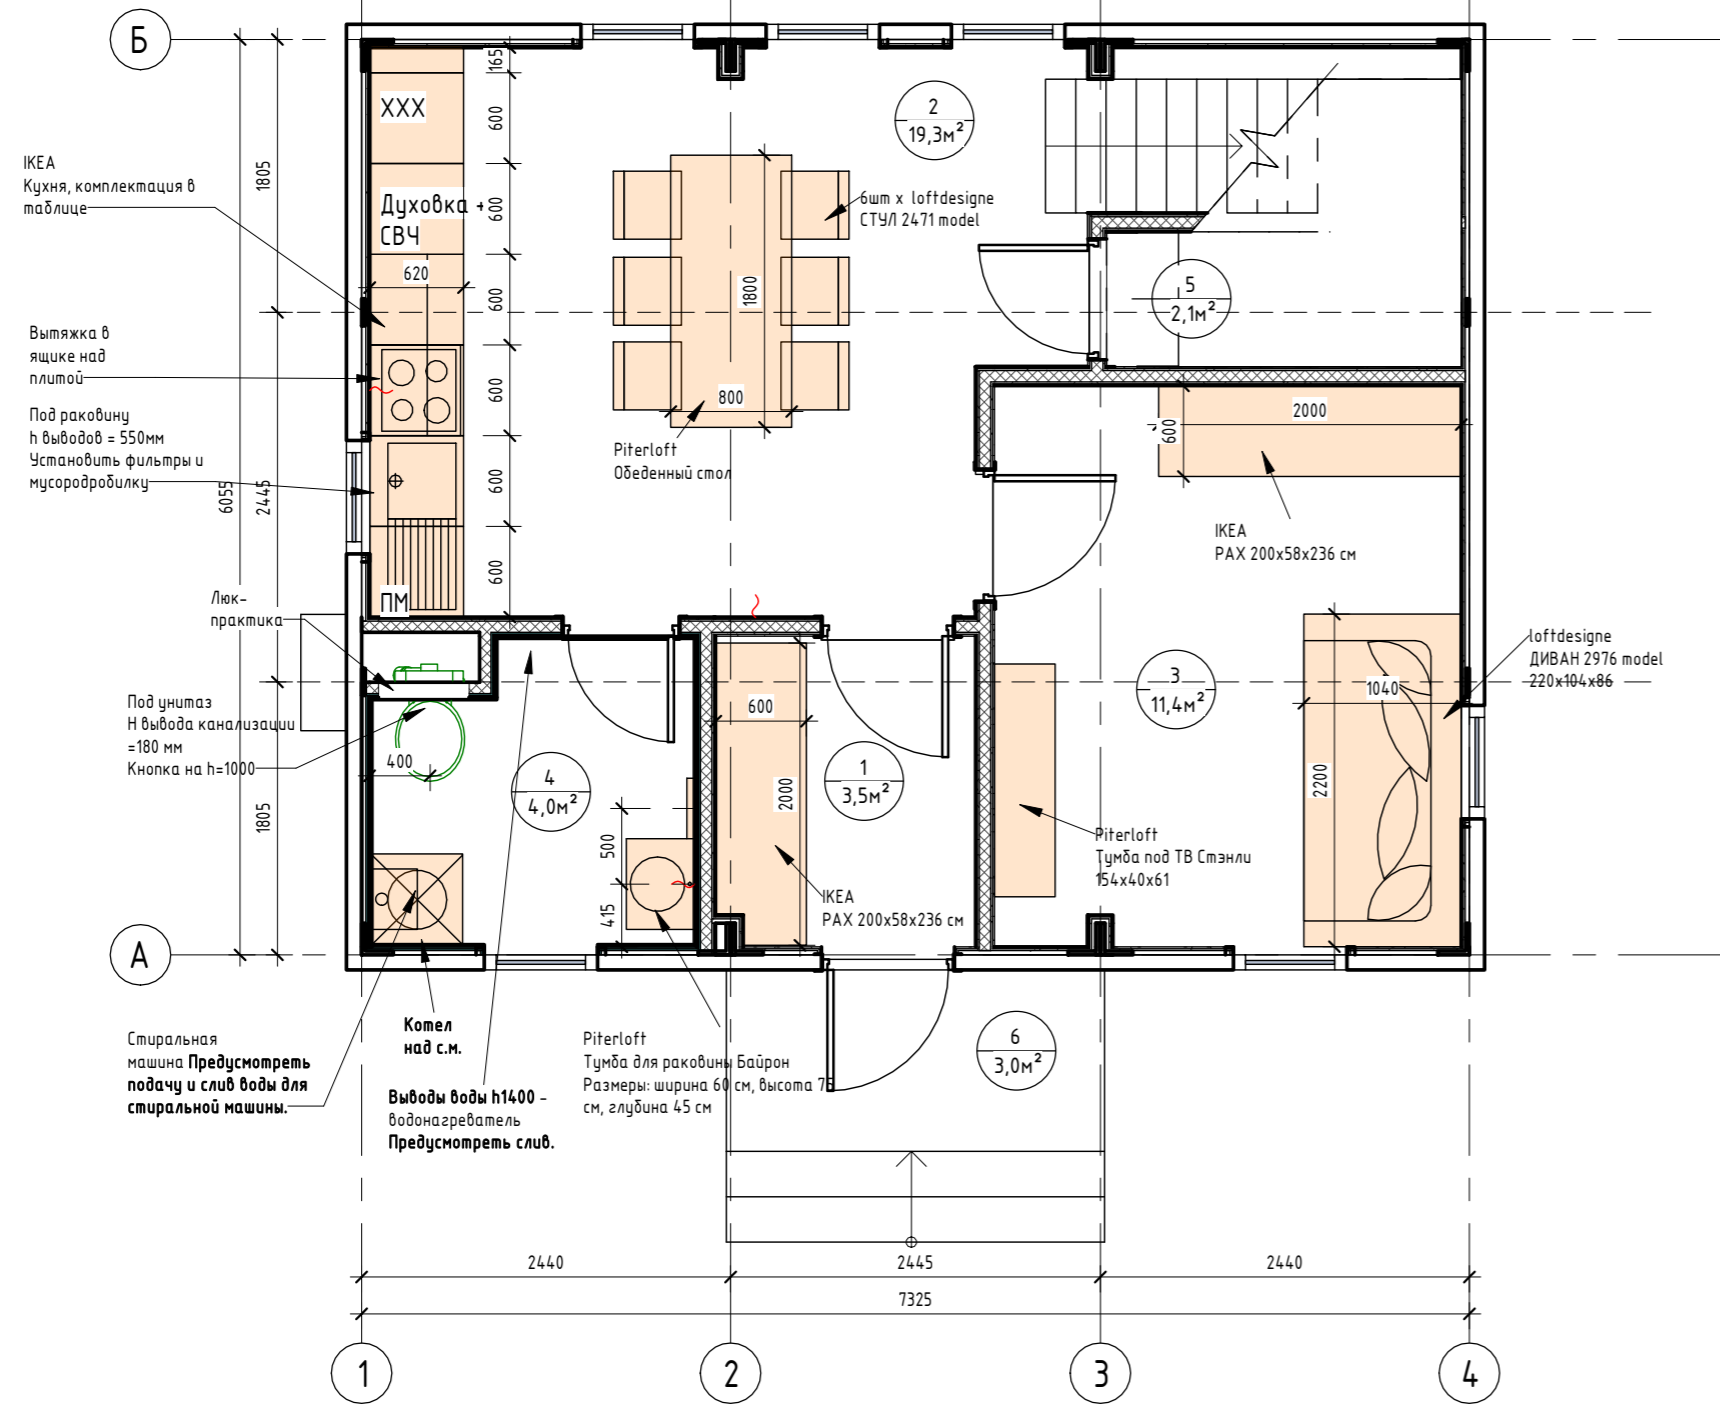

План с расстановкой мебели 1-го этажа. (1:50)

План с расстановкой мебели 2-го этажа. (1:50)

Мебель

№	Пом.	Наименование	Изображение
01	1, 3	ИКЕА PAX ПАКС Пара раздвижных дверей, зеркальное стекло/матовое стекло + гардероб белый 200x58x236 см	2шт
02	2	Piterloft Обеденный стол (180x80x72) на подставке Манхэттен + столешница	
03	2	6шт x loftdesigne СТУЛ 2471 model Длина 42 см Ширина 53 см Высота 82 см Высота посадки 48 см Глубина посадки 39 см	
04	2	ИКЕА Кухня: 1. Фасады SINARP (или Ваксторп под грецкий орех), 2. Цоколь LERHYTTAN, 3. Столешница ЕКВАСКЕН, черный под камень/ламинат 24x2,8м ИЗУ КАПЕЛЛОВ: 4. Бардер стеной FIXA, 5. METOD Выс шкаф для хол/мороз с 3 дверями, 60x60x228 см 6. ISANDE ISANDE Встраиваемый холодильник/морозильник А+, система No Frost белый 192/61л 7. METOD Выс шкаф д/духовки/СВЧ/2 дб/полки, 60x60x220 см 8. SMAKSAK Духовка с горячим обдувом, черный 9. MATTRADITION СВЧ встраиваемая, черный 10. METOD / MAXIMERA Напольный шкаф для варочной панели/2 фронт пнл/3 ящика 60x60 см 11. TREVLIJN Индукц варочн панель, ИКЕА 300 черный 59 см 12. NYTTIG Вставка в ящик под варочную панель 60 см 13. STRÖMLINJE Светодиодная подсветка столешницы, белый 60 см 14. METOD Напольный шкаф для мойки, 60x60 см 15. KILSVIKEN Овальный врезная мойка с крылом, черный/кварцевый композит 72x46 см 16. TOLLSJÖN Смеситель кухонный с душем, черный полноразмерный металл 17. Встраиваемая посудомоечная машина, ИКЕА 700, 60 см и шкаф для нее 18. METOD Напл шк 2 фронт/2низ/1срд/1 выс ящ., 60x60 см 19. METOD Навесной шкаф с сушилкой/1дверца 60x80 см 20. METOD Навесной шкаф с полками/1дверца 60x80 см 21. UNDERVERK Встраиваемый колпак вытяжного шкафа, нержавеющая сталь 60 см	
05	3	loftdesigne ДИВАН 2976 model 220x104x86	
06	3	Piterloft Тумба под ТВ Стэнли 154x40x61	
07	4, 10	Piterloft Тумба для раковины Байрон Размеры: ширина 60 см, высота 75 см, глубина 45 см	2шт