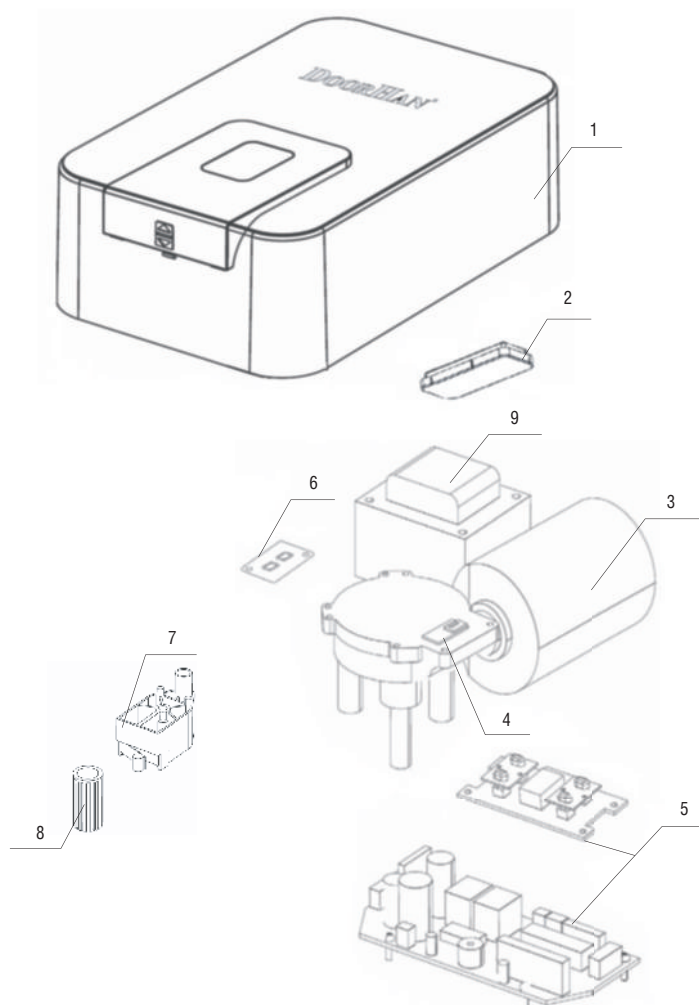

КОМПЛЕКТАЦИЯ ПРИВОДА SECTIONAL-800PRO/1000PRO

ПОЗИЦИЯ	Артикул	НАИМЕНОВАНИЕ ЭЛЕМЕНТА
1	DHPRO-2	Корпус в сборе (черный)
2	SE500-20	Заглушка резиновая
3	DHG023	Мотор-редуктор привода 800PRO
	DHG136	Мотор-редуктор привода 1000PRO
4	DHG044	Датчик оборотов привода
5	DHG313	Плата управления SE800-1000PRO в сборе
6	PCB_LEDПА/Black/V.1.1	Светодиодная лампа PCB_LEDПА/Black/V.1.1
7	DHG009	Микровыключатель референтной точки
8	DHG015	Втулка металлическая для привода Sectional
9	TR750/24/V.1.0	Трансформатор для привода SE-800PRO/SE-1000PRO
10	DHG008	Шестерня редуктора пластиковая для привода SE-800/1000PRO